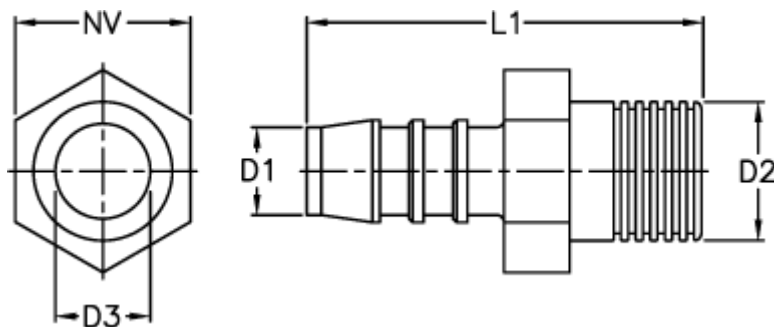

Varenummer: 027108907008

Beskrivelse: Norma slangestuds GES 8 / M18x1,5

## Mål

D1 = 8

D2 = M18 x 1,5

D3 = 5.6

L1 = 49.0

NV = 22